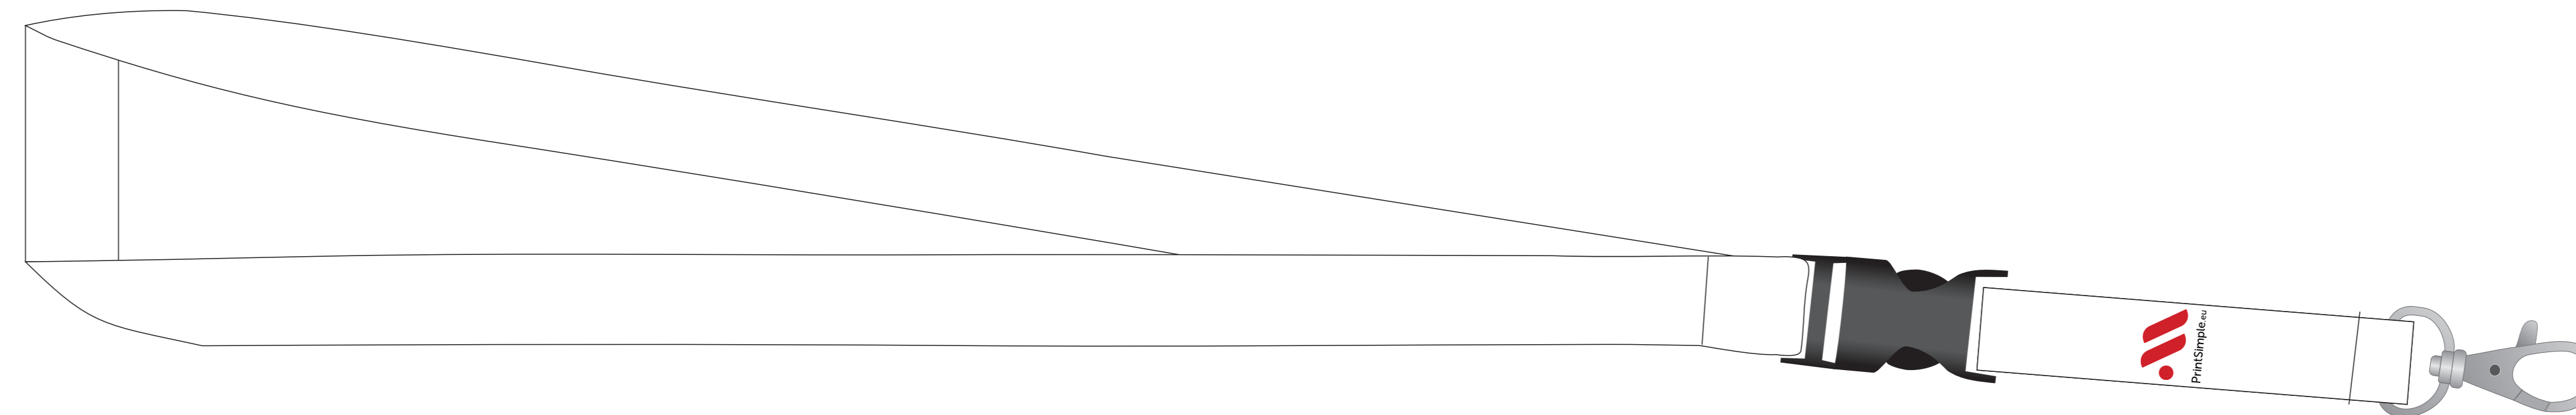

Template lanyards 25mm met afneembare gesp

Bestandsformaat: 900 x 31 mm & 170 x 31 mm (incl. 3 mm bleed boven en onder)

Eindformaat: 900 x 25 mm & 170 x 25 mm

Veiligheidsmarge: 3 mm boven en onder, 35 mm links, 55 mm rechts

Bleed/afloop

Laat de achtergrond hier doorlopen.

Veiligheidsmarge

Plaats hier geen belangrijke informatie.

Meer info:

Voor kant

Achterkant