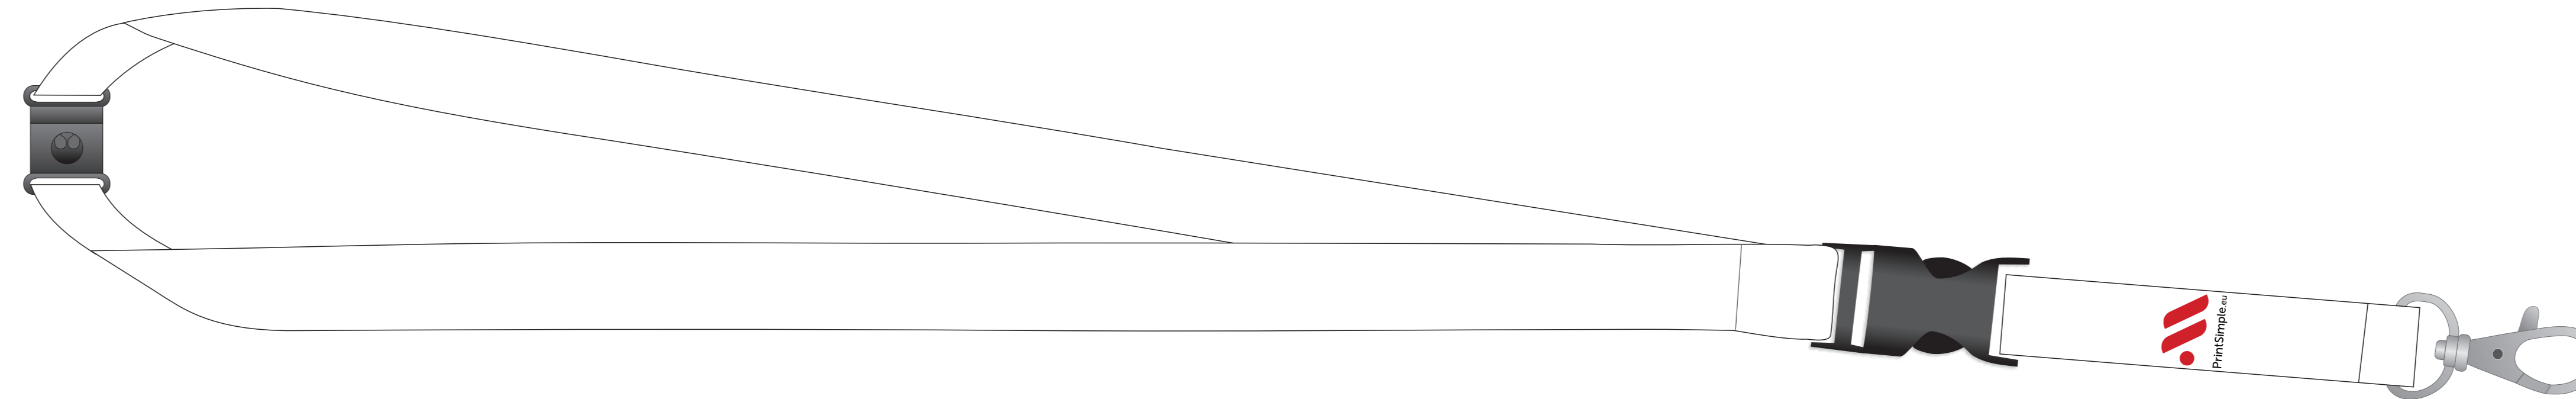

Template lanyards 20mm met afneembare gesp en veiligheidssluiting

Bestandsformaat: 920 x 26 mm & 170 x 26 mm (incl. 3 mm bleed boven en onder)

Eindformaat: 920 x 20 mm & 170 x 20 mm

Veiligheidsmarge: 3 mm boven en onder, 35 mm links, 55 mm rechts

Bleed/afloop

Laat de achtergrond hier doorlopen.

Veiligheidsmarge

Plaats hier geen belangrijke informatie.

Meer info:

PrintSimple.eu