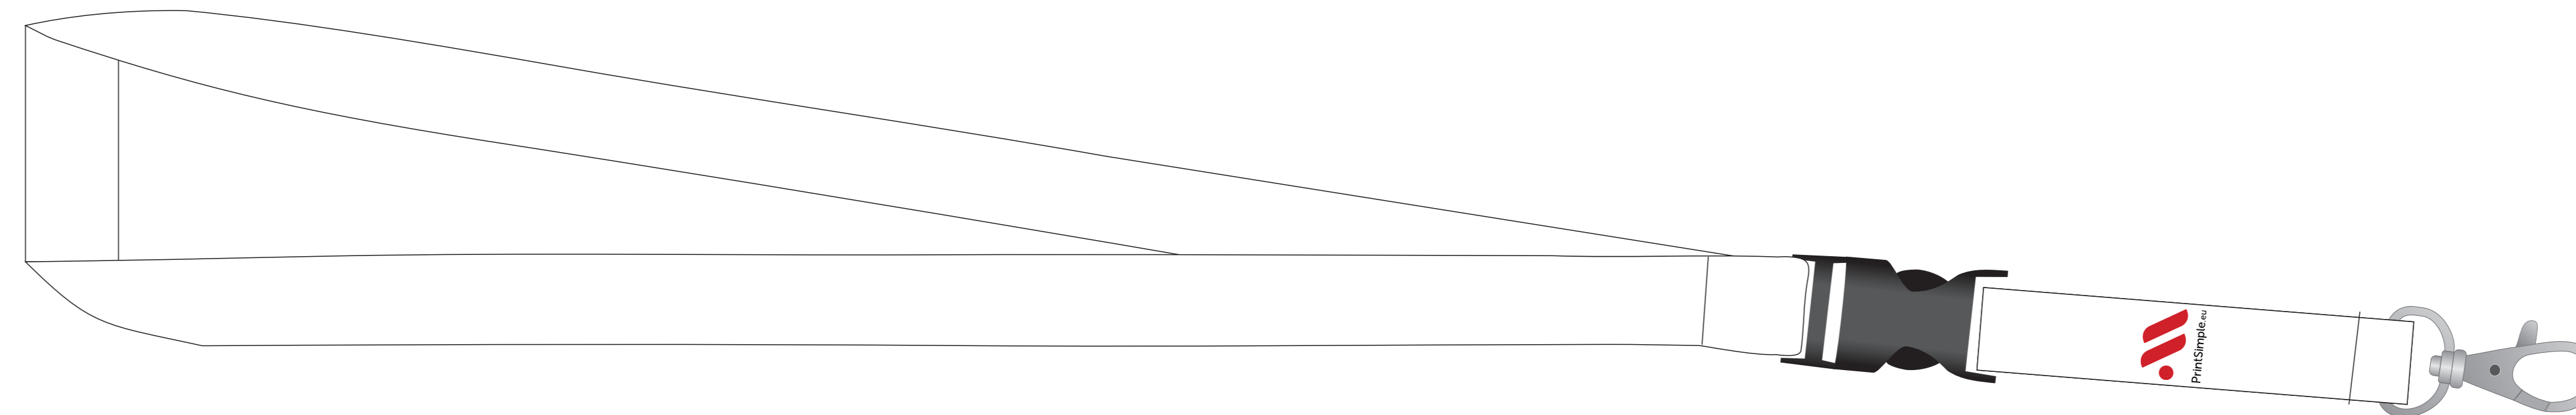

Template lanyards 20mm met afneembare gesp

Bestandsformaat: 900 x 26 mm & 170 x 26 mm (incl. 3 mm bleed boven en onder)

Eindformaat: 900 x 20 mm & 170 x 20 mm

Veiligheidsmarge: 3 mm boven en onder, 35 mm links, 55 mm rechts

Bleed/afloop

Laat de achtergrond hier doorlopen.

Veiligheidsmarge

Plaats hier geen belangrijke informatie.

Meer info:

[PrintSimple.eu](https://www.printsimple.eu)