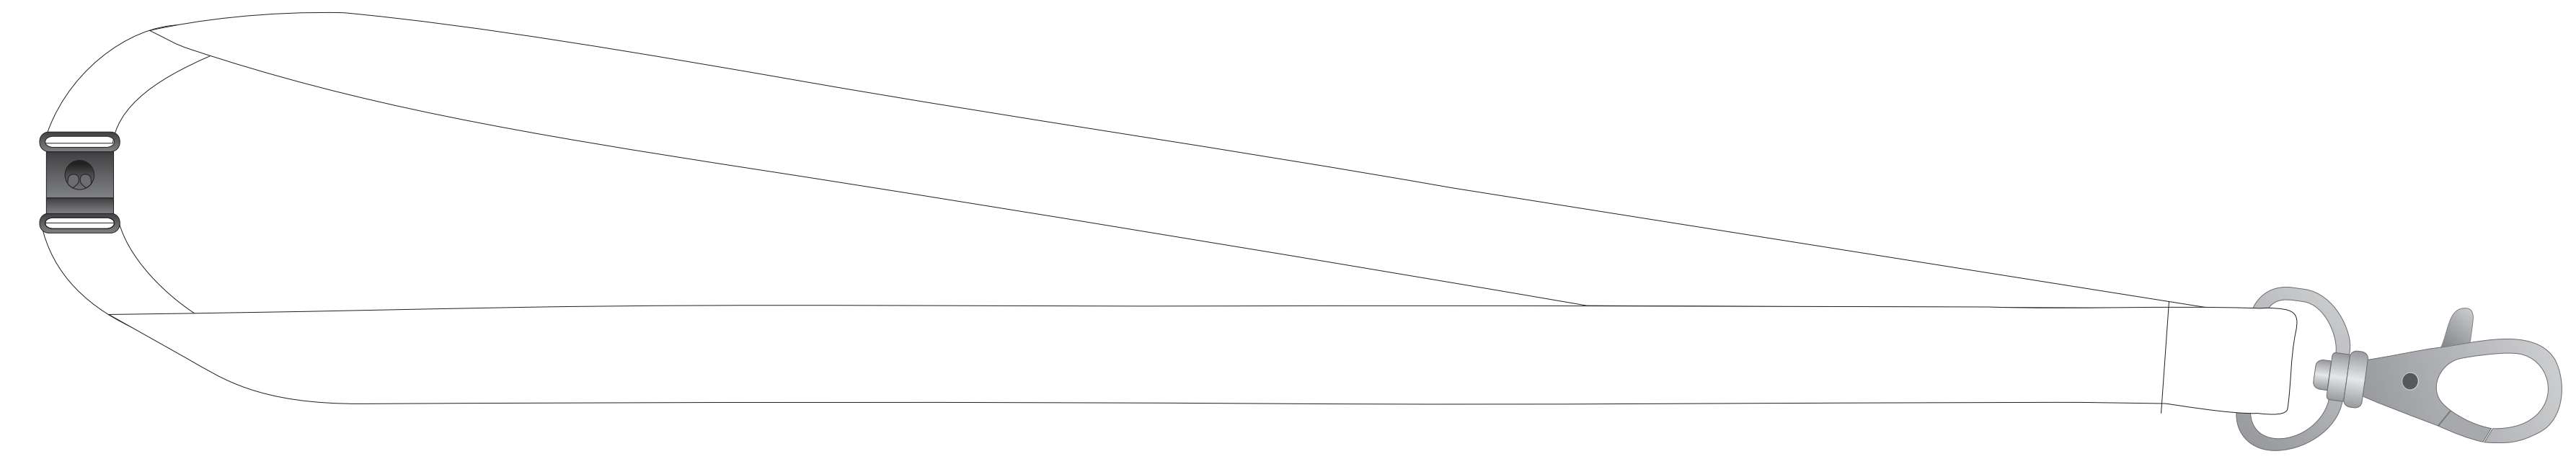

**Template lanyards 15mm met veiligheidssluiting**

Bestandsformaat: 920 x 21 mm (incl. 3 mm bleed boven en onder)

Eindformaat: 920 x 15 mm

Veiligheidsmarge: 3 mm boven en onder, 35 mm links, 55 mm rechts

**Bleed/afloop**  
Laat de achtergrond hier doorlopen.

**Veiligheidsmarge**  
Plaats hier geen belangrijke

Meer info:

**Voorkant**

**Achterkant**