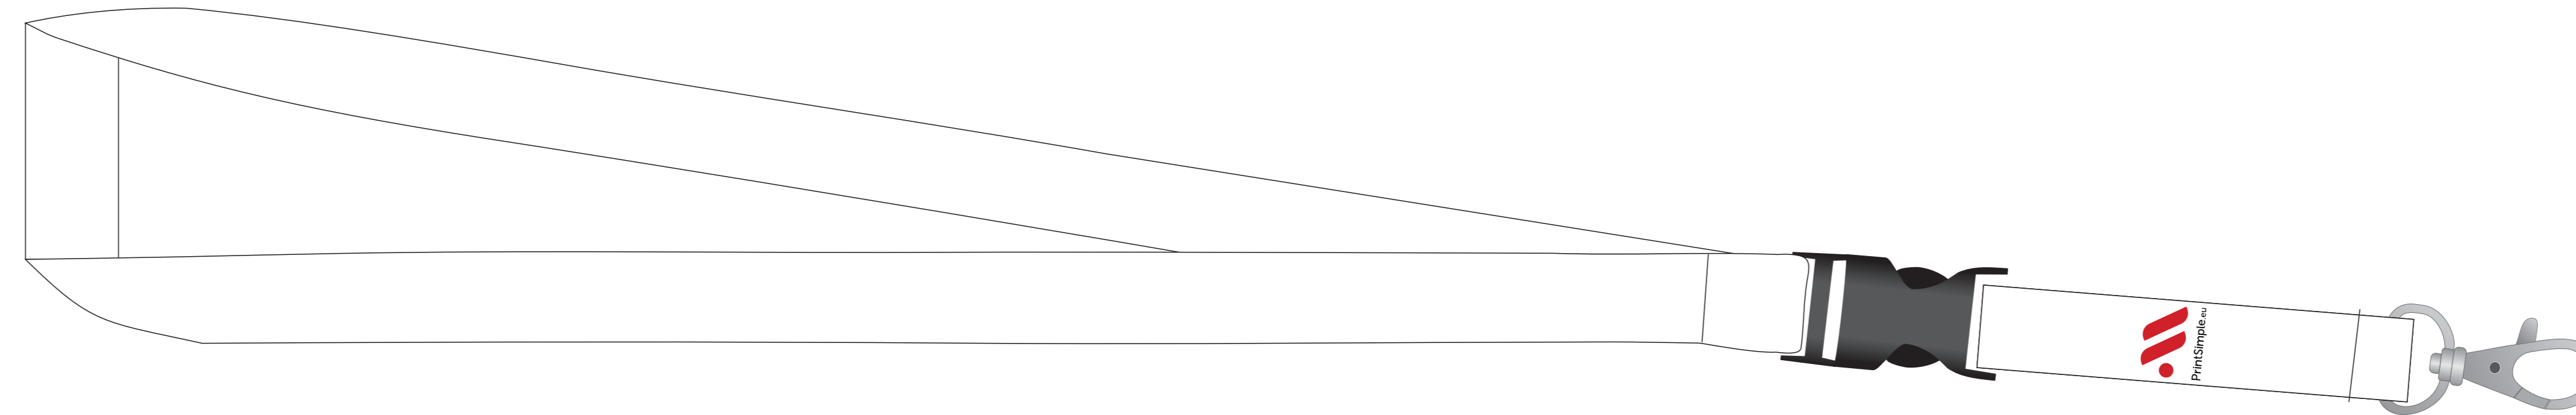

Template lanyards 15mm met afneembare gesp

Bestandsformaat: 900 x 21 mm & 170 x 21 mm (incl. 3 mm bleed boven en onder)

Eindformaat: 900 x 15 mm & 170 x 15 mm

Veiligheidsmarge: 3 mm boven en onder, 35 mm links, 55 mm rechts

Bleed/afloop

Laat de achtergrond hier doorlopen.

Veiligheidsmarge

Plaats hier geen belangrijke

Meer info:

Voor kant

Achterkant