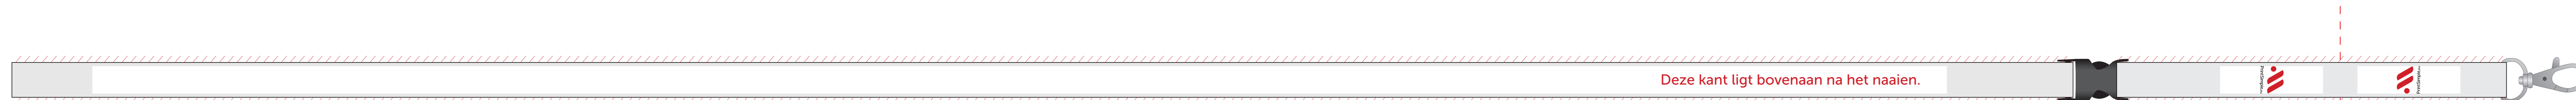

Template lanyards 15mm met afneembare gesp

Bestandsformaat: 900 x 21 mm & 170 x 21 mm (incl. 3 mm bleed boven en onder)

Eindformaat: 900 x 15 mm & 170 x 15 mm

Veiligheidsmarge: 3 mm boven en onder, 35 mm links, 55 mm rechts

Bleed/afloop

Laat de achtergrond hier doorlopen.

Veiligheidsmarge

Plaats hier geen belangrijke

Meer info:

Voor kant

Achterkant