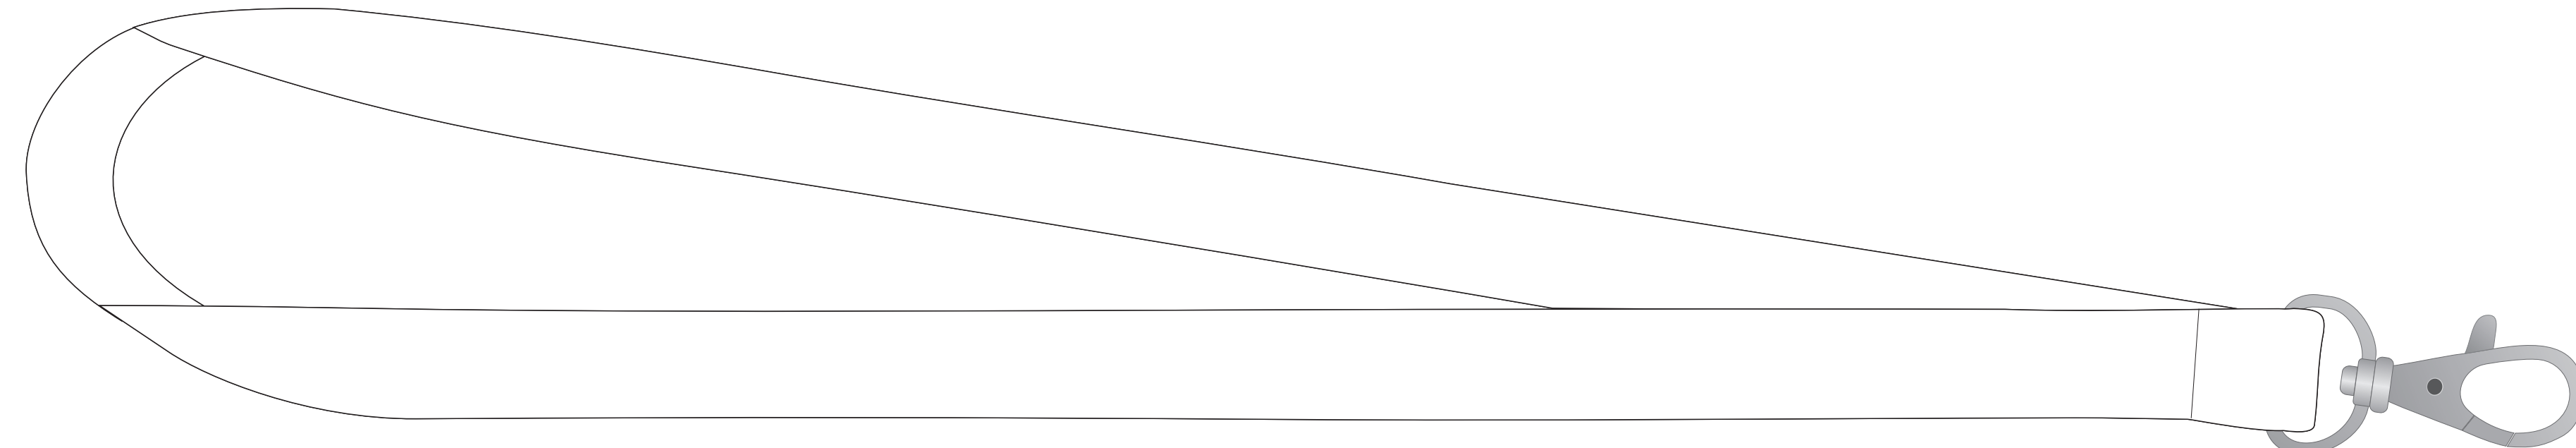

**Template lanyards 10mm**

Bestandsformaat: 900 x 16 mm (incl. 3 mm bleed boven en onder)

Eindformaat: 900 x 10 mm

Veiligheidsmarge: 3 mm boven en onder, 35 mm links, 55 mm rechts

**Bleed/afloop**

Laat de achtergrond hier doorlopen.

**Veiligheidsmarge**

Plaats hier geen belangrijke informatie.

Meer info:

**Voorkant**

Deze kant ligt bovenaan na het naaien.

**Achterkant**