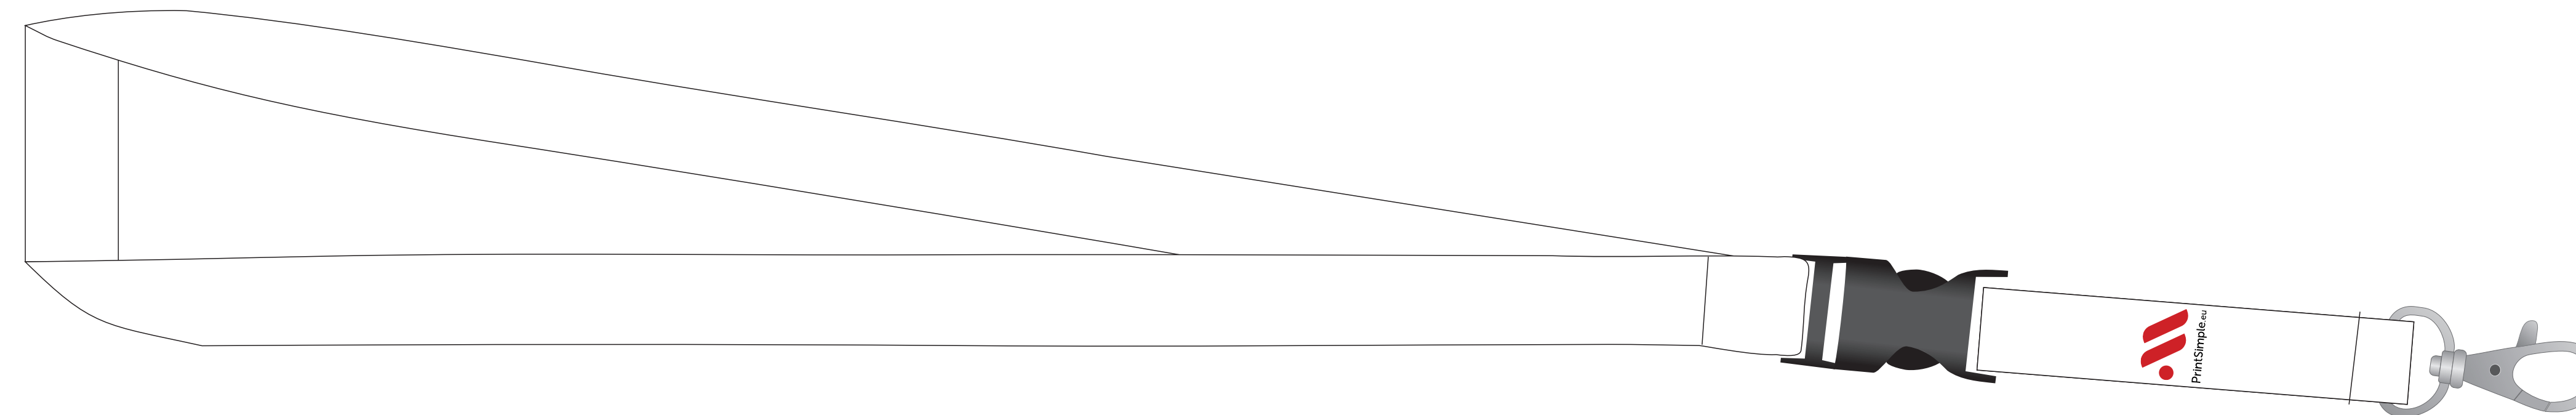

Template lanyards 10mm met afneembare gesp

Bestandsformaat: 900 x 16 mm & 170 x 16 mm (incl. 3 mm bleed boven en onder)

Eindformaat: 900 x 10 mm & 170 x 10 mm

Veiligheidsmarge: 3 mm boven en onder, 35 mm links, 55 mm rechts

Bleed/afloop

Laat de achtergrond hier doorlopen.

Veiligheidsmarge

Plaats hier geen belangrijke informatie.

Meer info:

Voor kant

Achterkant